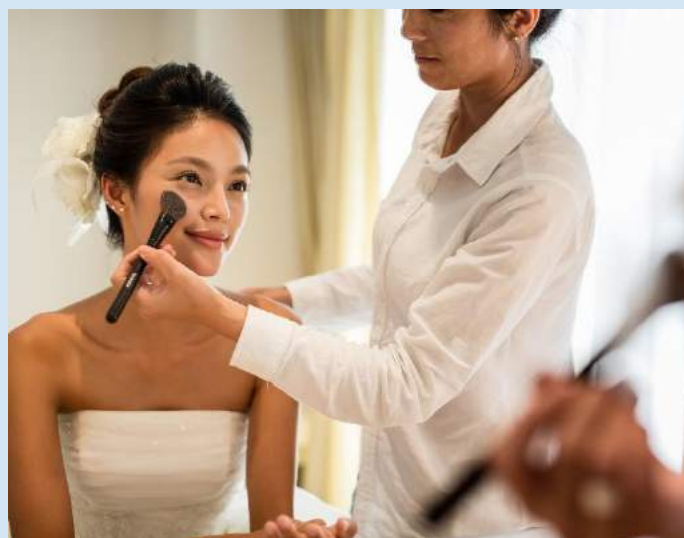

## PACKAGE プランに含まれるもの

- ①会場使用料(人前式)
- ②セレモニーマスター
- ③挙式中音楽(CD)
- ④介添え
- ⑤結婚証明書  
(法的効力はありません)

⑥新婦ヘアセット&メイク

⑦ドレス&タキシード※1  
(ドレス40デザインより選択可)  
(基本小物付き)

⑧ビーチ撮影  
(映像商品お申込みの方対象)

⑨造花ブーケ&ブートニア  
(ホワイト&グリーンのラウンド)